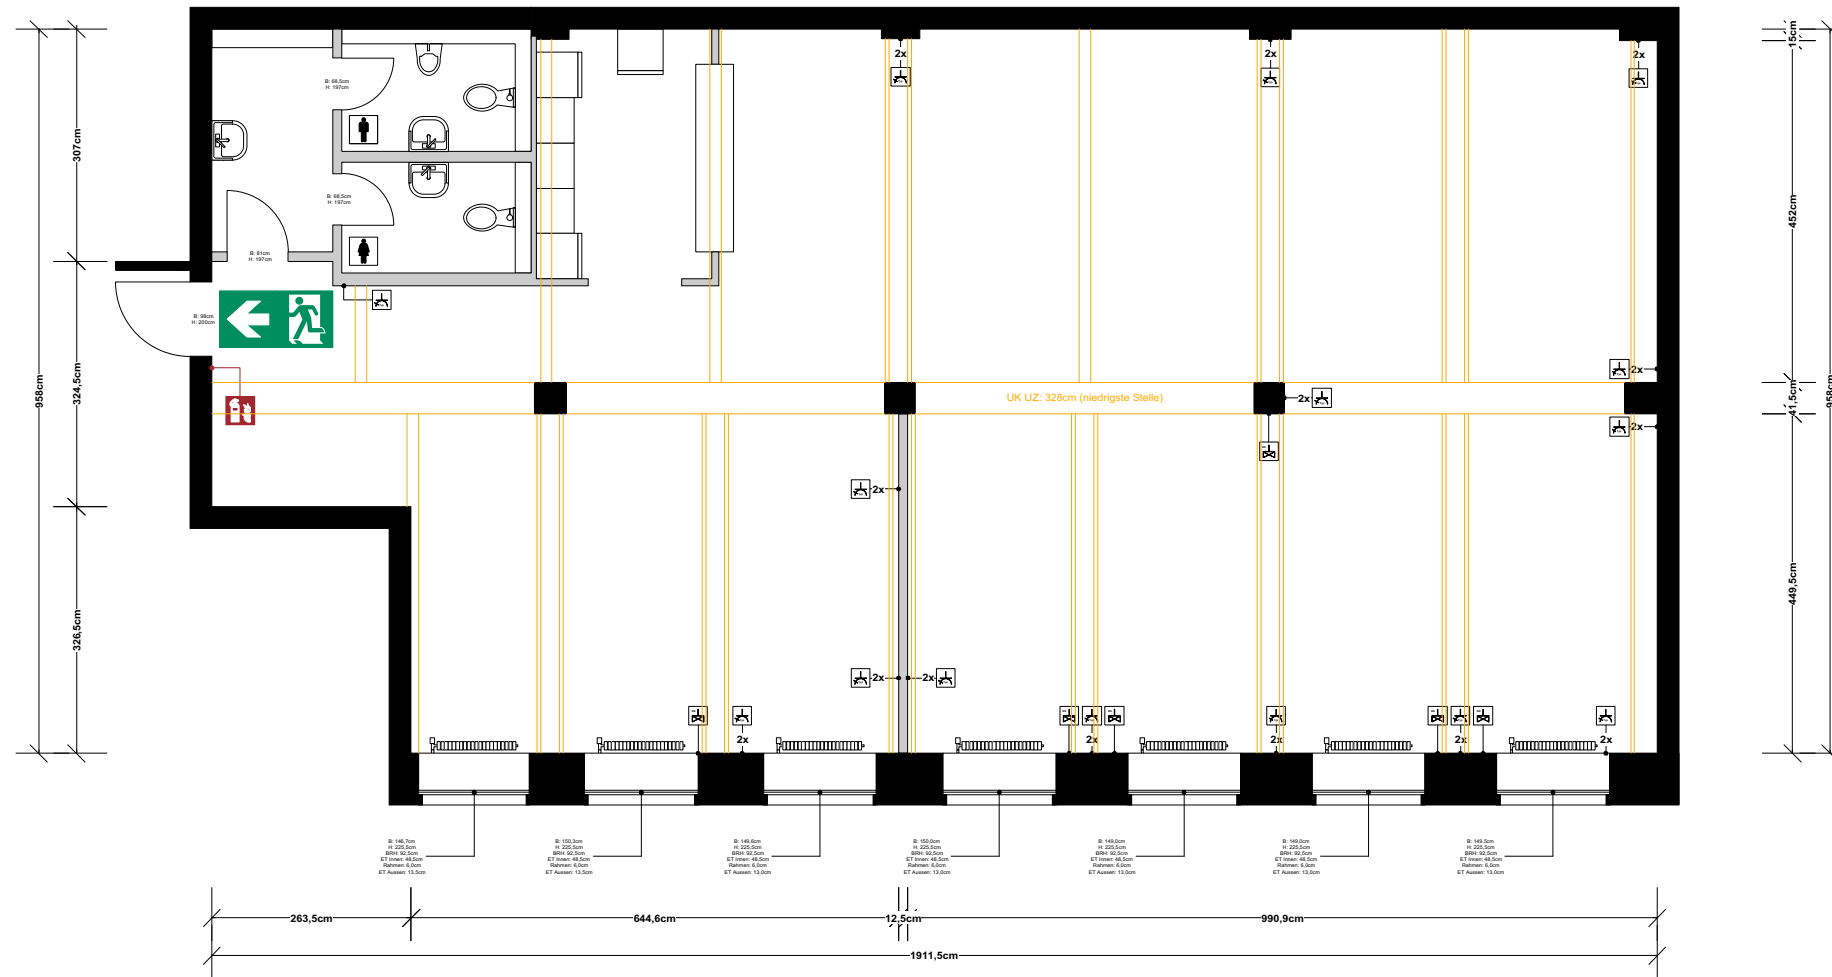

Kurt Cobain (1.OG)

LH: 361cm

1 Grundriss
Scale: 1:100