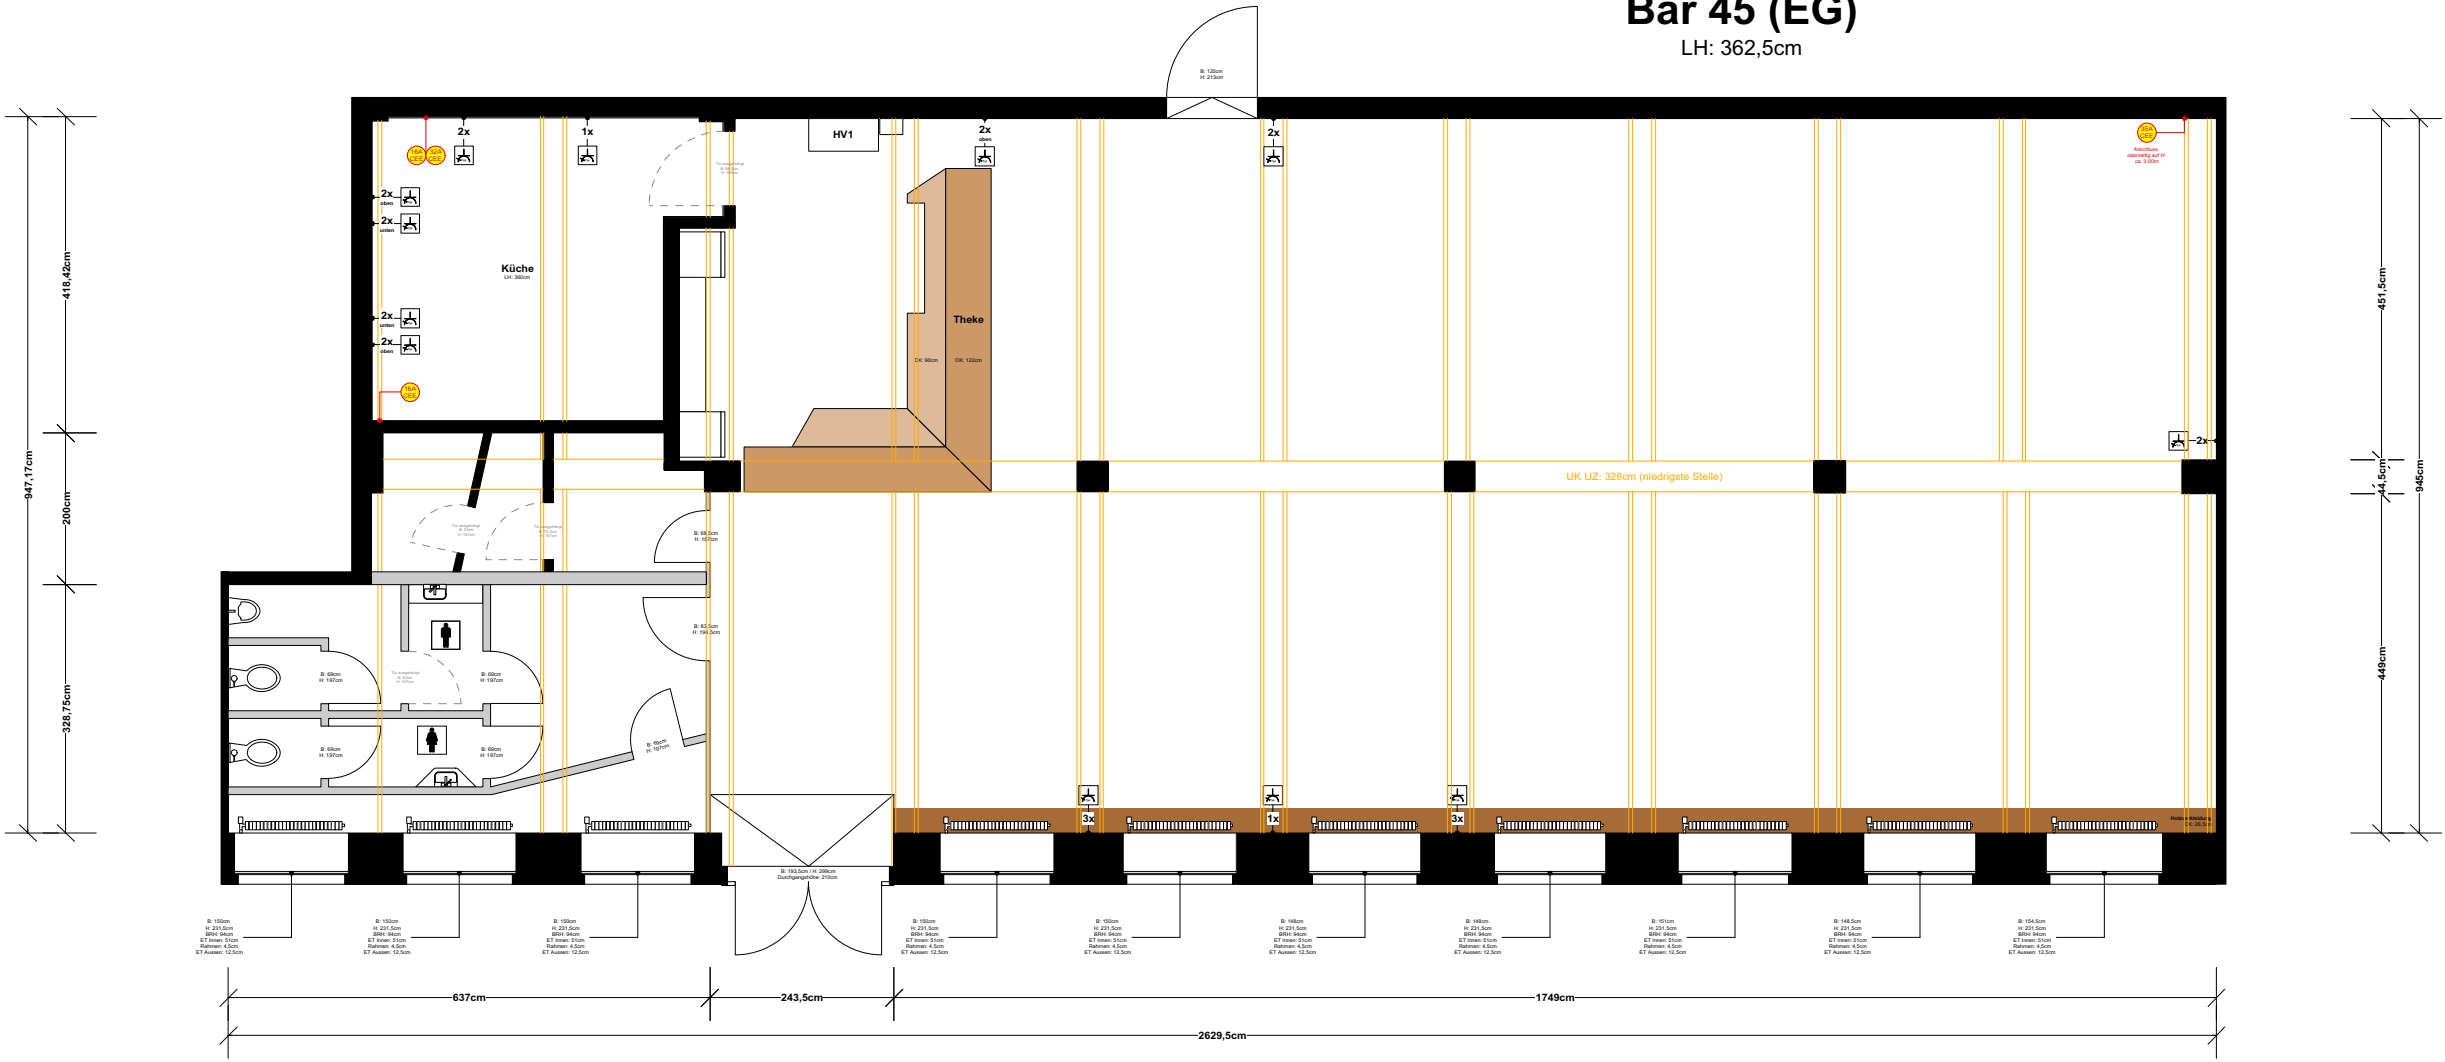

# Bar 45 (EG)

LH: 362,5cm

1 Grundriss.  
Scale: 1:100